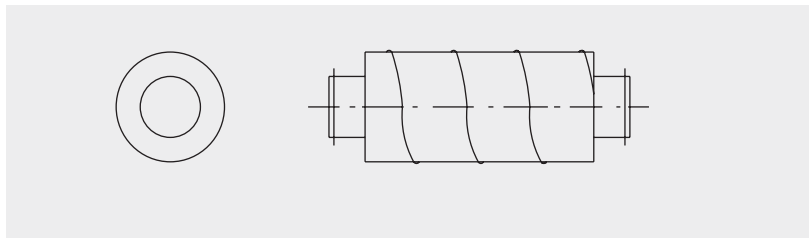

# Silenciadores Circulares

SILENCIADORES LONGITUD 1000 mm AISLAMIENTO 50mm	
DIAMETRO	PRECIO
125/175	101,98
150/200	114,02
175/225	129,72
200/250	140,84
250/300	170,91
300/350	220,29
350/400	257,17
400/450	287,56
450/500	305,98
500/550	350,24
550/600	365,40
600/650	408,12

SILENCIADORES LONGITUD 1000 mm AISLAMIENTO 100mm	
DIAMETRO	PRECIO
125/225	124,45
150/250	144,72
175/275	157,15
200/300	182,08
250/350	207,35
300/400	274,13
350/450	300,44
400/500	329,28
450/550	356,77
500/600	383,88
550/650	423,67
600/700	486,95

SILENCIADORES LONGITUD 1000 mm AISLAMIENTO 200mm	
DIAMETRO	PRECIO
250/450	300,44
300/500	329,28
350/550	356,77
400/600	402,90
450/650	437,88
500/700	461,26

**Nota:** Para longitud 500 mm, se cobrará el 70% del precio del diámetro correspondiente.